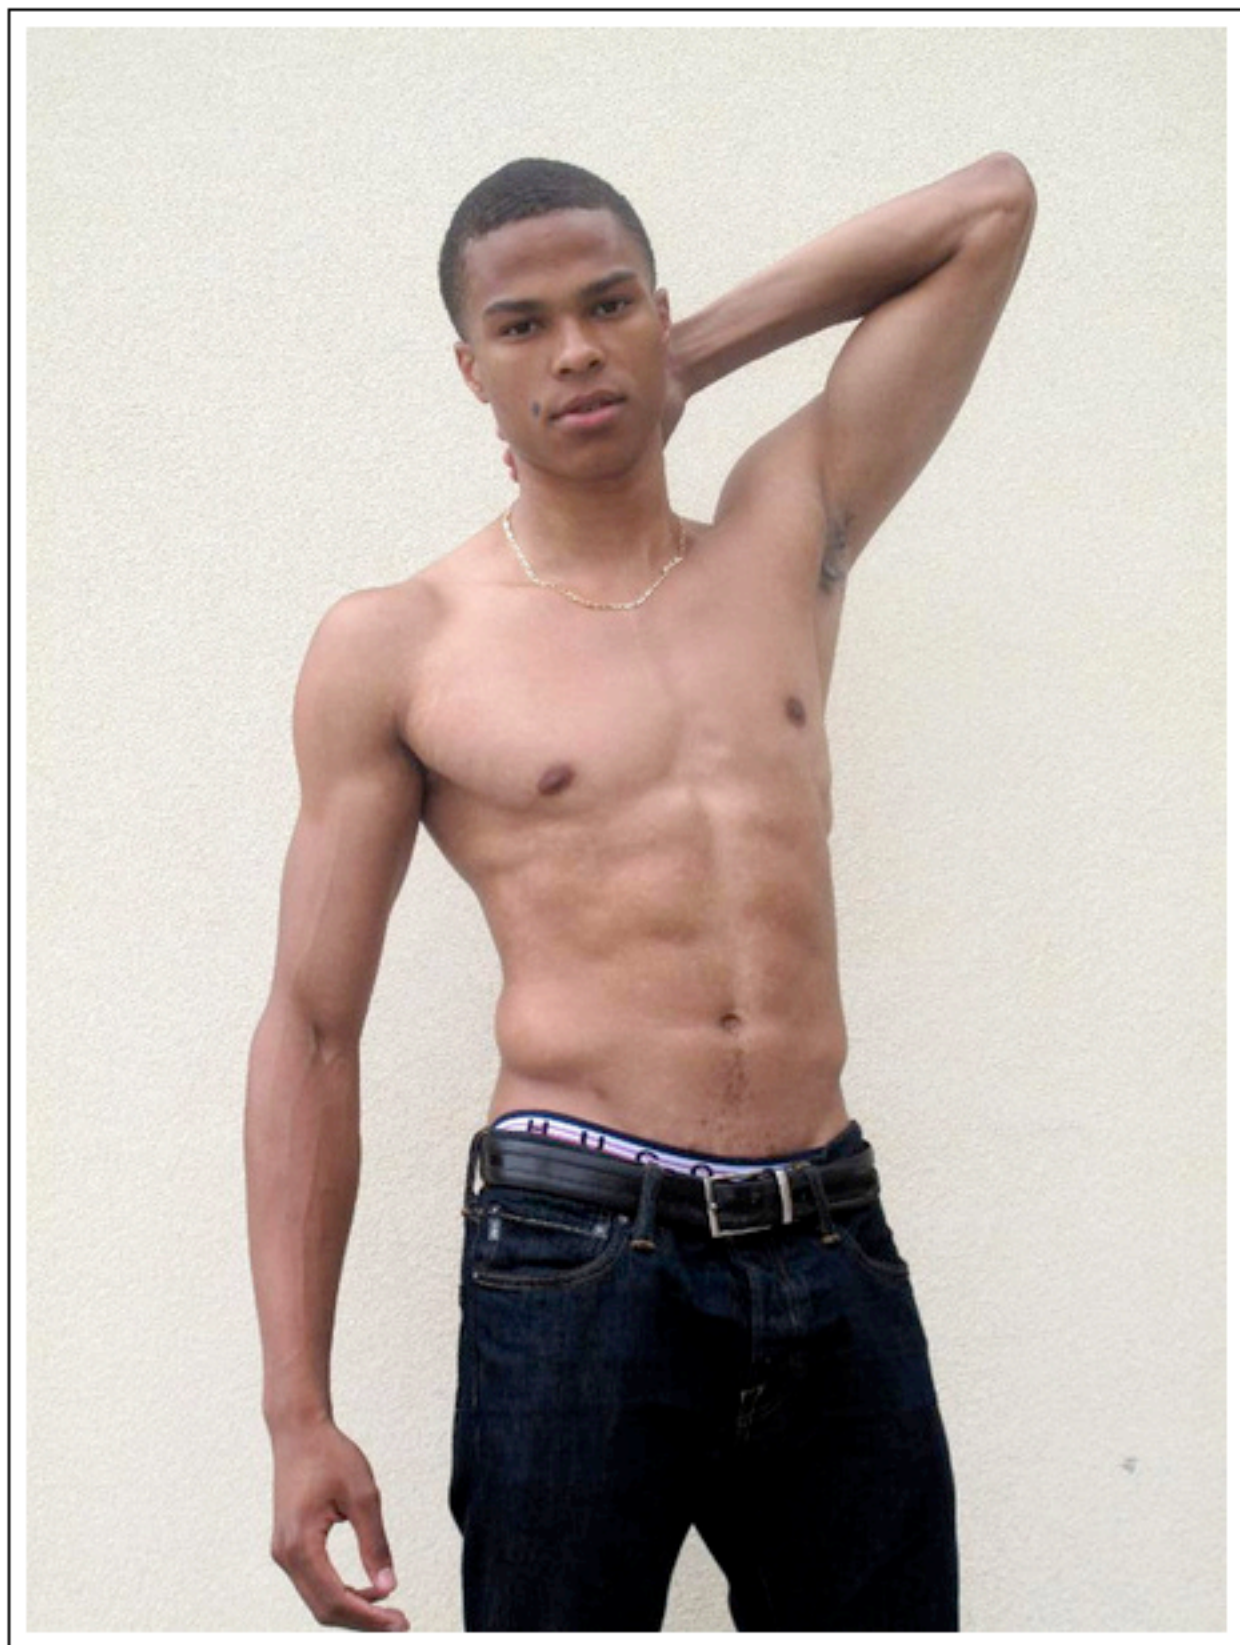

# Jarret

Height: 6'0"

Suit : 42L

Shirt : 15x35

Waist : 30

Inseam: 33

Shoes : 10

Hair : Black