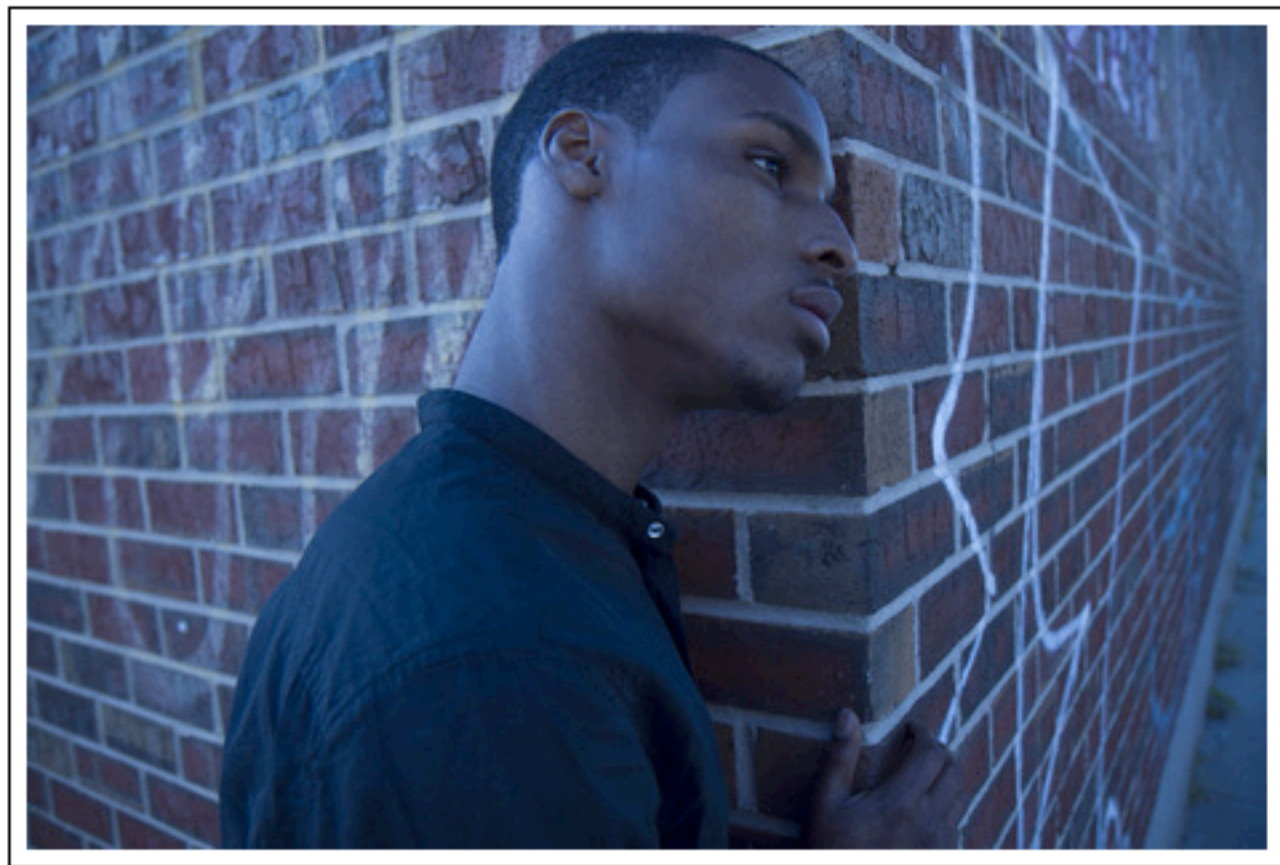

# Robert

Height: 6'1"

Suit : 38L

Shirt : 16

Waist : 29

Inseam: 33

Shoes : 13

Hair : Black